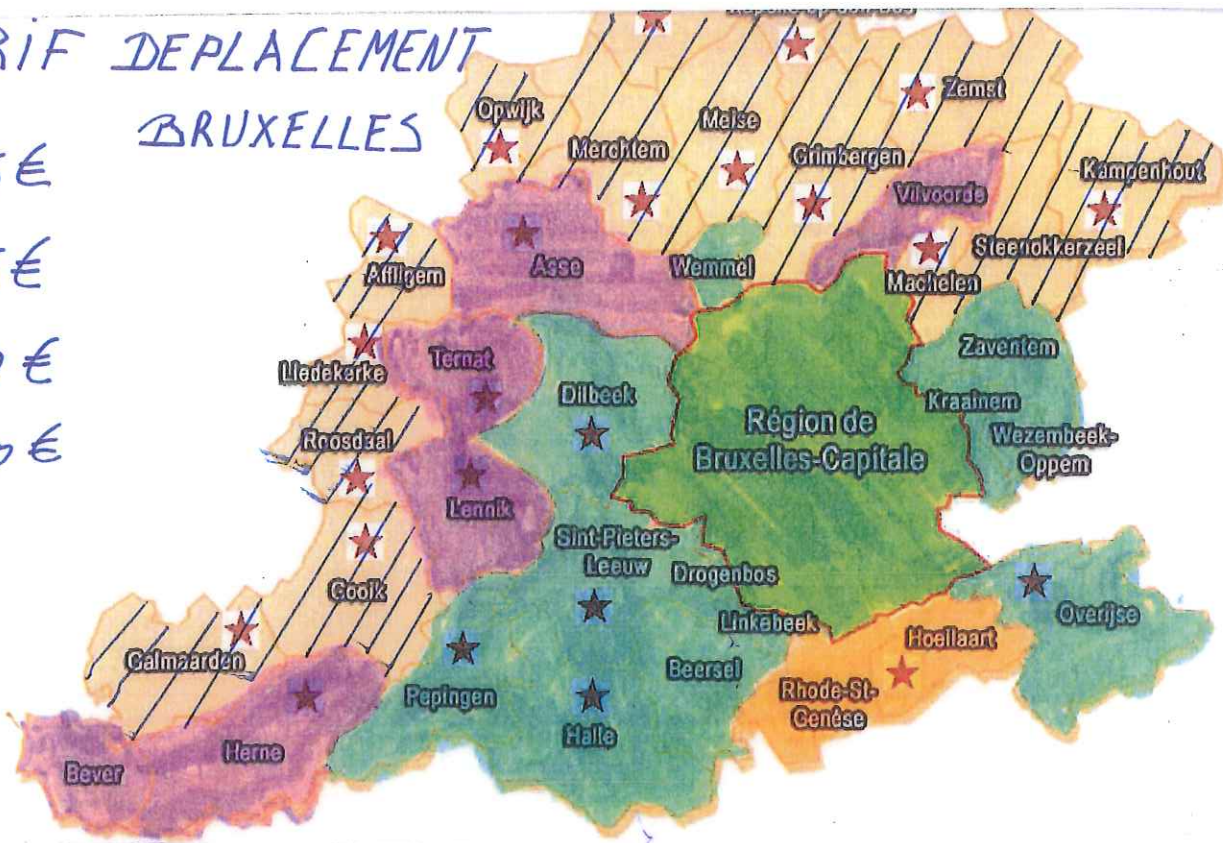

TARIF DEPLACEMENT

BRUXELLES

- 35€
- 55€
- 70€
- 90€

BRABANT

En habitants	
■	>30000
■	20000 - 30000
■	10000-20000
■	5000 - 10000
■	< 5000

HAINAUT

- (1) Chapelle-lez-Herlaimont
- (2) Farciennes
- (3) Aiseau-Preles
- (4) Montigny-le-Tilleul
- (5) Fontaine-l'Évêque
- (6) Morlanwelz
- (7) Anderlues
- (8) Merbes-le-Château