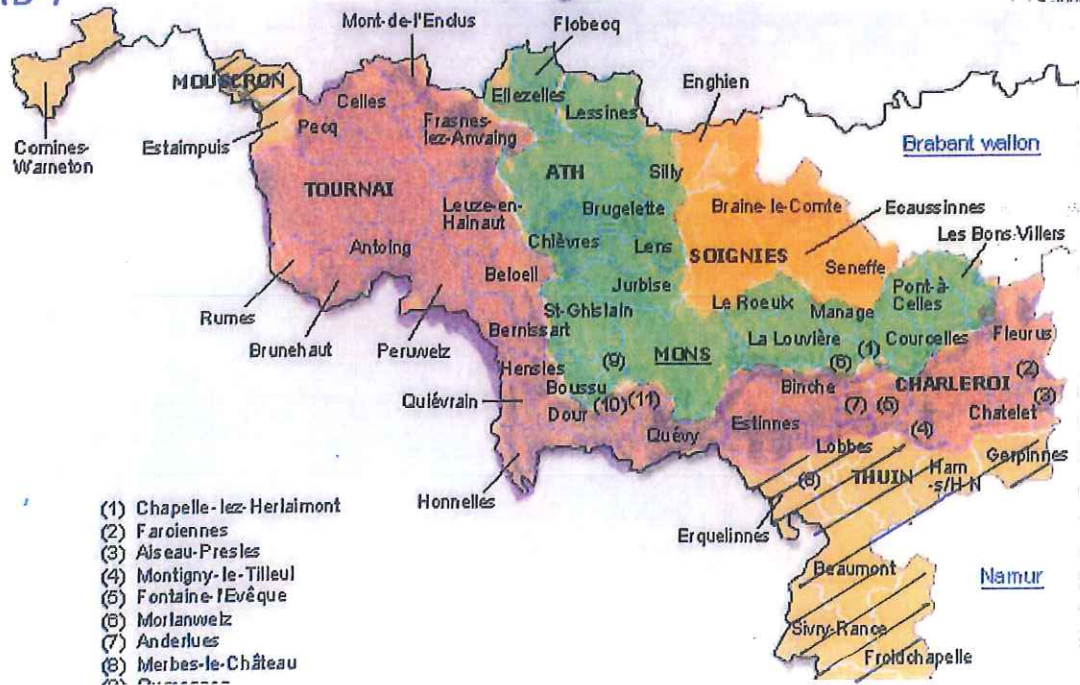

TARIF DEPLACEMENT

BRUXELLES

- 35€
- 55€
- 70€
- 90€

BRABANT

En habitants	
■	>30000
■	20000 - 30000
■	10000-20000
■	5000 - 10000
■	< 5000

HAINAUT

- (1) Chapelle-lez-Herlaimont
- (2) Farciennes
- (3) Aiseau-Preles
- (4) Montigny-le-Tilleul
- (5) Fontaine-l'Évêque
- (6) Morlanwelz
- (7) Anderlues
- (8) Merbes-le-Château