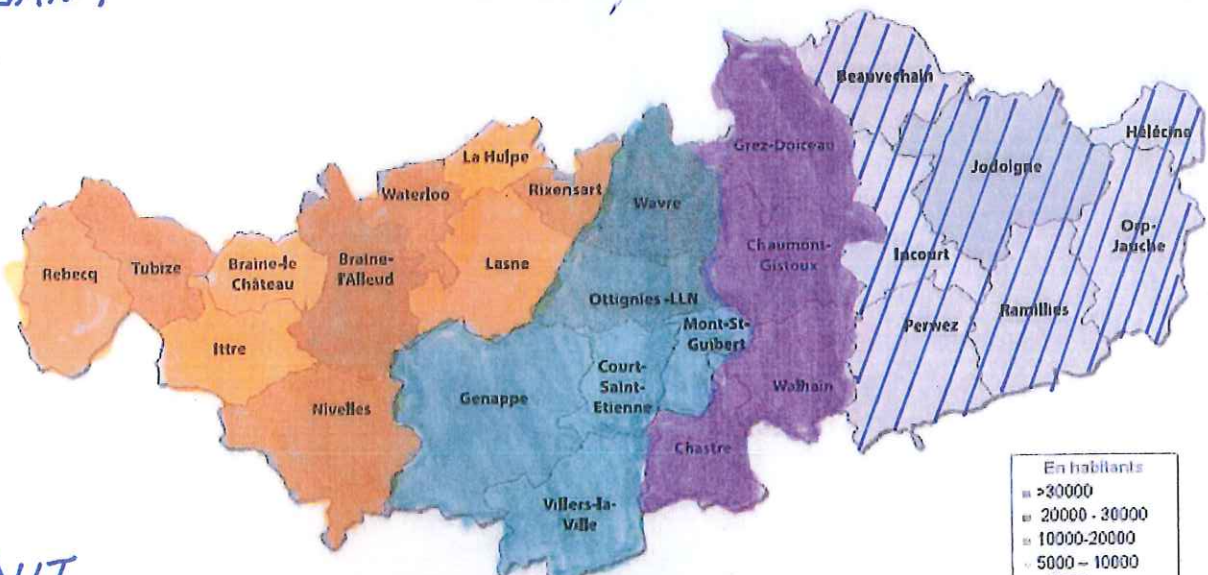

TARIF DEPLACEMENT

BRUXELLES

- 35€
- 55€
- 70€
- 90€

BRABANT

En habitants	
■	>30000
■	20000 - 30000
■	10000-20000
■	5000 - 10000
■	< 5000

HAINAUT

- (1) Chapelle-lez-Herlaimont
- (2) Farciennes
- (3) Aiseau-Preles
- (4) Montigny-le-Tilleul
- (5) Fontaine-l'Évêque
- (6) Morlanwelz
- (7) Anderlues
- (8) Merbes-le-Château